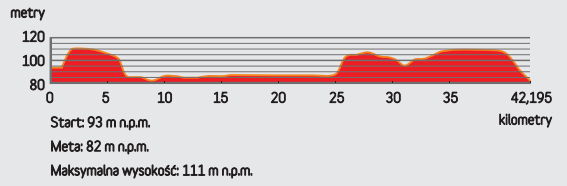

Trasa 34. Maratonu Warszawskiego 30 września 2012

Profil trasy:

-  Kropla Beskidu / water
-  Kropla Beskidu, Powerade, banany / water, isotonic, bananas
-  Pomiar czasu / splits **TIMEX**