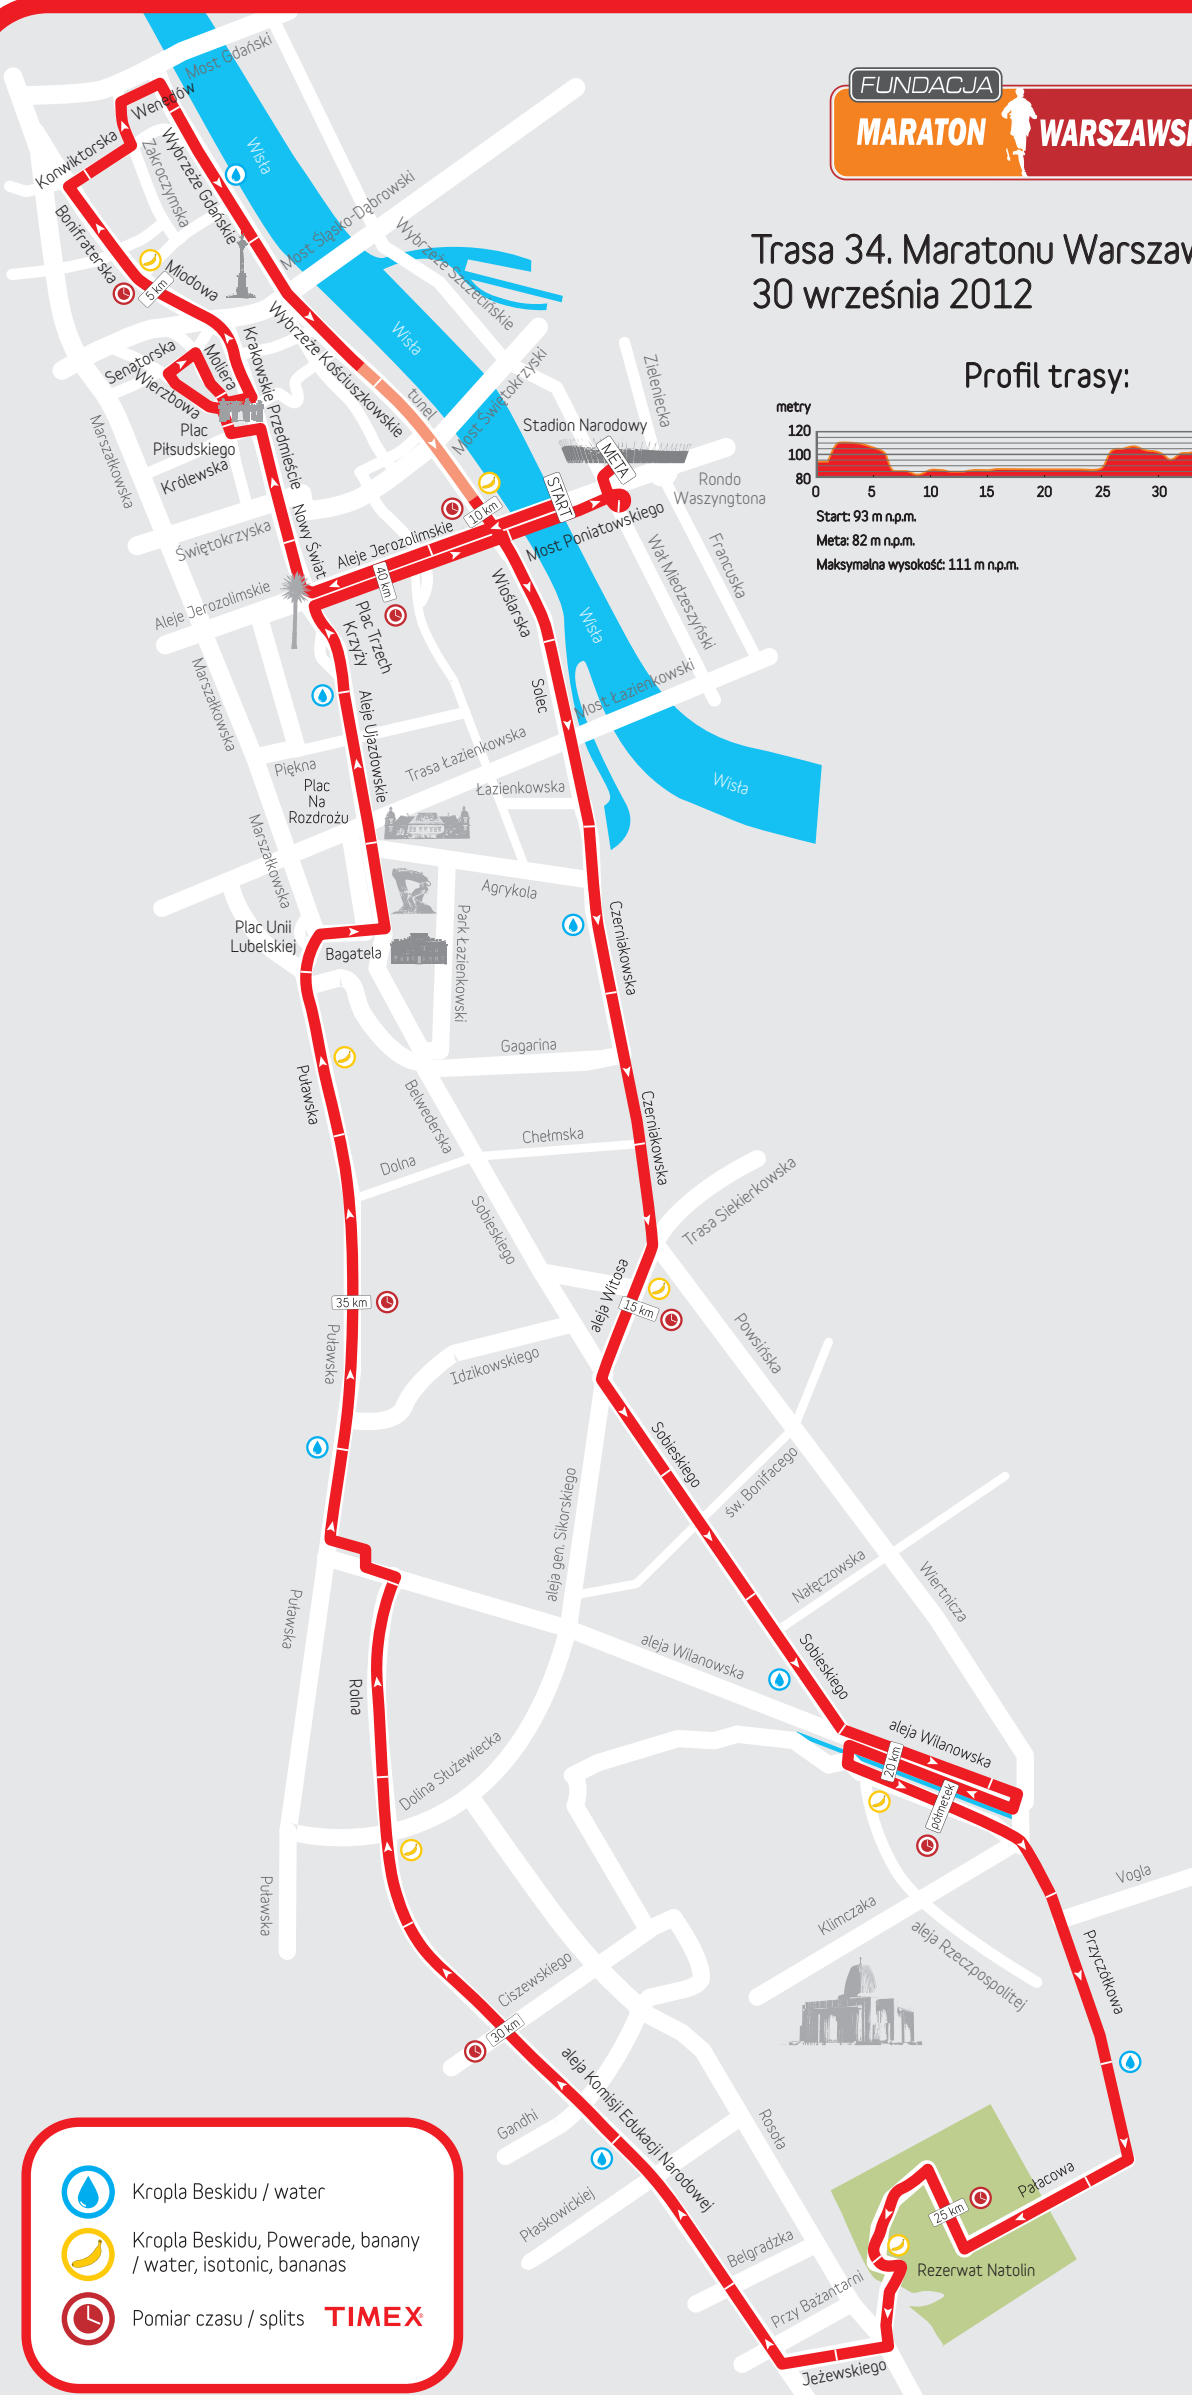

Trasa 34. Maratonu Warszawskiego 30 września 2012

Profil trasy:

-  Kropla Beskidu / water
-  Kropla Beskidu, Powerade, banany / water, isotonic, bananas
-  Pomiar czasu / splits **TIMEX**