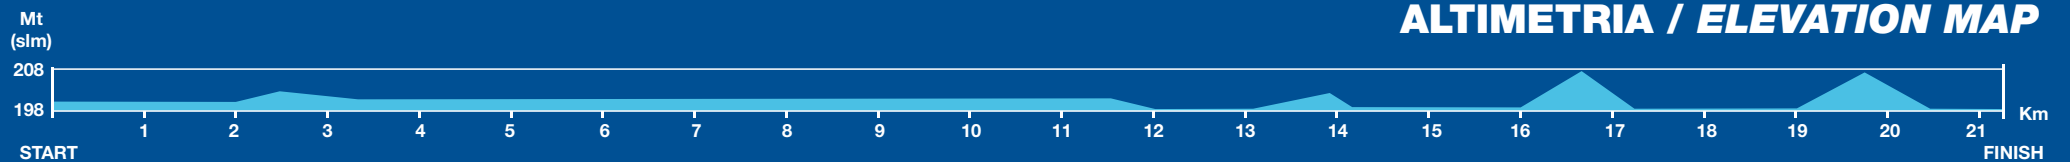

Sport Institutions

RILEVAZIONE TEMPI TIMING POINT	DOCCIA SHOWER
PUNTO RISTORO REFRESHMENT POINT	BUS NAVETTA SHUTTLE BUS
SPUGNAGGIO SPONGE POINT	STAZIONE FERROVIARIA TRAIN STATION
PRONTO SOCCORSO FIRST AID	BATTELLINO NAVETTA SHUTTLE FERRY BOAT
SERVIZI IGIENICI TOILET	KM
DEPOSITO BORSE DEPOSIT BAG	PERCORSO GARA RACE COURSE
SPOGLIATOIO CHANGING ROOM	SERVIZIO BATTELLINO FERRY BOAT

VERBANIA - PARTENZA / START 21K

FONDOTOCE - PARTENZA / START 10K

STRESA - ARRIVO / FINISH

Institutional Partner

Title Partner

Gold Partner

Technical Partner

Logistic Partner